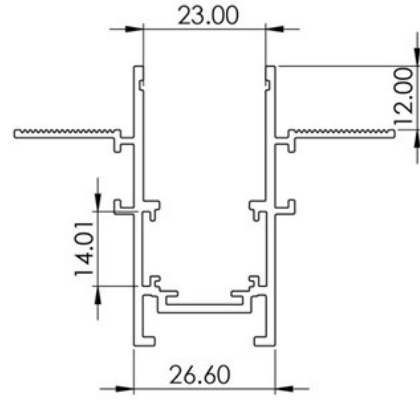

### Technical Data

<b>Conductor material</b>	<b>Copper</b>
<b>Insulation material</b>	<b>pvc</b>
<b>Load</b>	<b>48 v</b>
<b>Ip Grade</b>	<b>IP 20</b>
<b>Installation</b>	<b>Surface</b>
<b>Length</b>	<b>3M/6M</b>
<b>Waranty</b>	<b>5 years</b>
<b>Shell material</b>	<b>High Quality Aluminium</b>
<b>Price(m)</b>	<b>804.000 T</b>

### Technical Data

<b>Conductor material</b>	<b>Copper</b>
<b>Insulation material</b>	<b>pvc</b>
<b>Load</b>	<b>48 v</b>
<b>Ip Grade</b>	<b>IP 20</b>
<b>Installation</b>	<b>Surface</b>
<b>Lenghth</b>	<b>3M/6M</b>
<b>Waranty</b>	<b>5 years</b>
<b>Shell material</b>	<b>High Quality Aluminium</b>
<b>Price(m)</b>	<b>690.000 T</b>

### Technical Data

12w	215*29*21
20w	330*25*23
24w	430*29*21
50w	860*29*21

<b>Input Voltage</b>	<b>DC 48 V</b>
<b>Main Material</b>	<b>High Quality Aluminium</b>
<b>Lumen Efficiency</b>	<b>70/150 lm/w</b>
<b>CCT</b>	<b>4000 k</b>
<b>Beem Angle</b>	<b>24°</b>
<b>Power</b>	<b>12w / 18w / 24w / 50w</b>
<b>price</b>	<b>12w=576.000 T    18w=696.000 T 24w=936.000 T    50w=2.220.000 T</b>
<b>CRT</b>	<b>90</b>
<b>Color</b>	<b>Black</b>