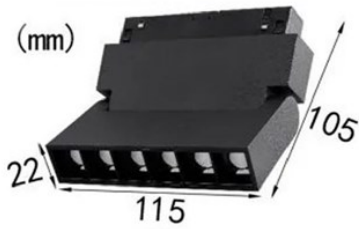

چراغ لنزدار کتابی

Technical Data

Input Voltage	DC 48 V
Main Material	High Quality Aluminium
Lumen Efficiency	70/150 lm/w
CCT	4000 k - 3000 k
Beem Angle	24°
Power	12w 6w
Price	6w=756.000 T 12w=1.020.000 T
CRT	90
Color	Black